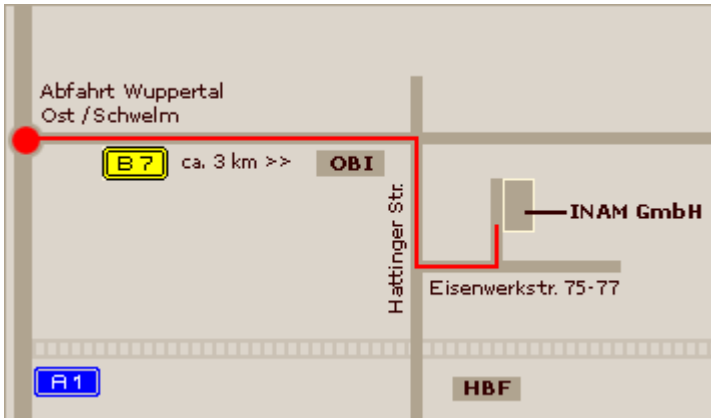

Hier finden Sie uns

INAM GMBH

Eisenwerkstrasse 75-77
58332 Schwelm

Telefon 02336 - 50 51
Telefax 02336 - 1 60 99
E-Mail inam@piano-polishing.de

Mit dem Auto

AUS RICHTUNG KÖLN ODER HAGEN:

Über die Autobahn A 1 bis zur Abfahrt Wuppertal Ost / Schwelm, weiter über die Bundesstraße B7 in Richtung Schwelm. Nach dem OBI-Baumarkt rechts in die Hattinger Str. einbiegen. Nach ca. 200 Metern biegen Sie links in die Eisenwerkstrasse ein.

AUS RICHTUNG RECHKLINGHAUSEN:

Über die Autobahn 43, ab Kreuz Wuppertal Nord wechseln auf die Autobahn A 1 Fahrtrichtung Köln über die Autobahn A 1 bis zum Anschluß Schwelm und weiter über die Bundesstraße B7 in Richtung Schwelm.

AUS RICHTUNG DÜSSELDORF :

Über die A 46, ab Wuppertal Nord wechseln auf die Autobahn A 1 Fahrtrichtung Köln bis zum Kreuz Wuppertal Ost / Schwelm und weiter über die Bundesstrasse B 7 in Richtung Schwelm.

Mit der Bahn

Mit der S-Bahn (S 8) , erreichbar aus Richtung Düsseldorf oder Hagen bis Bahnhof Schwelm. Aus dem Bahnhof kommend rechts in die Hattinger Strasse einbiegen, die Eisenbahnunterführung passieren und nach ca. 200 Metern rechts in die Eisenwerkstrasse einbiegen.